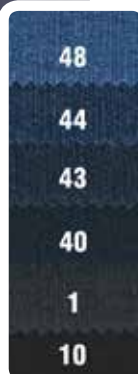

Größen

Normal 48 - 64
Kurzgrößen 24 - 35

Farben

- schwarz
- marine
- anthrazit
- grau

G
Auch in
grossen
Größen

K
Auch in
kurzen
Größen

Jeans Dallas

ab 98.00 CHF

98% Baumwolle
2% Elasthan

- Querstretch
- Komfortbund
- waschmaschinenfest

Größen

Normal 48 - 64
Kurzgrößen 24 - 35

Farben

K
Auch in
kurzen
Größen

G
Auch in
grossen
Grössen

K
Auch in
kurzen
Grössen

Luzern

79.00 CHF

80% Polyacryl,
20% Baumwolle

- hoher Tragekomfort
- strapazierfähig
- **Komfortbund**
- waschmaschinenfest

Grössen

Normal 48 - 60
Kurzgrössen 25 - 29

Farben

- schwarz
- grau-meliert