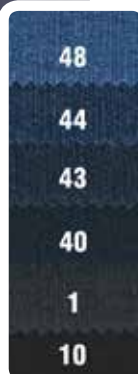

Stoffhose Santos

ab **98.00 CHF**

44% Schurwolle, 54% Polyester,
2% Elasthan

- **klassisch und elegant**
- **Komfortbund**
- **Bi-Stretch**

Größen

Normal 48 - 64
Kurzgrößen 24 - 35

Farben

- **schwarz**
- **marine**
- **anthrazit**
- **grau**

Jeans Dallas

ab **98.00 CHF**

98% Baumwolle
2% Elasthan

- **Querstretch**
- **Komfortbund**
- **waschmaschinenfest**

Größen

Normal 48 - 64
Kurzgrößen 24 - 35

Farben